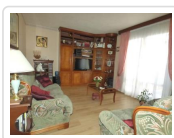

### Descriptif du bien

---

Entrée carrelée, cuisine carrelée aménagée de 8.05 m<sup>2</sup>, séjour/salon de 28 m<sup>2</sup> parquet flottant avec balcon, deux chambres, salle d'eau, WC, dressing. Double vitrage PVC. CH. CENTRAL GAZ COLLECTIF. Charges mensuelles 150 E y compris le chauffage