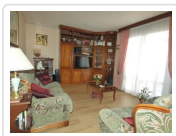

### Descriptif du bien

Entrée carrelée, cuisine carrelée aménagée de 8.05 m<sup>2</sup>, séjour/salon de 28 m<sup>2</sup> parquet flottant avec balcon, deux chambres, salle d'eau, WC, dressing. Double vitrage PVC. CH. CENTRAL GAZ COLLECTIF. Charges mensuelles 150 E y compris le chauffage