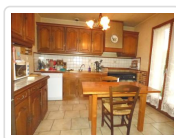

14 Rue de la Boule d'Or
10100 Romilly sur Seine

Tél: 03 25 24 33 33
Port: 06 85 53 68 60
Fax: 03 25 39 04 69

Pavillon De Plain Pied Independant Sur Sous Sol (ref. 2782)

129 000 €

Détail du bien

Référence	2782
Ville	Maizieres La Grande Paroisse
Catégorie	Pavillon De Plain Pied Sur Sous Sol
Superficie du terrain	2229 m ²
Surface habitable	86 m ²
Nombre de chambres	3
DPE (Diagnostic de ...)	E
Prix	129 000 €
Taxe foncière	898 €

Descriptif du bien

Entrée carrelée de 9.80 m² placard, cuisine carrelée aménagée de 10.30 m², séjour/salon carrelés de 26 m², 3 chambres de 9.40 m² à 11.70 m², salle de bains, WC. Dble vitrage. CHAUFFAGE CENTRAL BOIS. Terrasse.