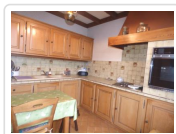

14 Rue de la Boule d'Or
10100 Romilly sur Seine

Tél: 03 25 24 33 33
Port: 06 85 53 68 60
Fax: 03 25 39 04 69

Maison De Ville En Pierre Meuliere De 99 M² Habitable (ref. 2781)

87 000 €

Détail du bien

Référence	2781
Ville	Romilly Sur Seine
Catégorie	Maison De Ville
Superficie du terrain	238 m ²
Surface habitable	99 m ²
Nombre de chambres	3
DPE (Diagnostic de ...	Vierge
Prix	87 000 €
Taxe foncière	437 €

Descriptif du bien

Entrée carrelée, cuisine équipée carrelée de 8.50 m², séjour carrelé de 16 m², salon carrelé de 14 m² cheminée insert, SDE, WC. A l'étage parquet chêne : palier, 2 chambres de 13.50 m². 2ième étage parquet sapin : 1 chambre de 16 m², grenier de 13.50 m² isolé.CH. CENT. GAZ.