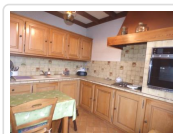

14 Rue de la Boule d'Or
10100 Romilly sur Seine

Tél: 03 25 24 33 33
Port: 06 85 53 68 60
Fax: 03 25 39 04 69

Maison De Ville En Pierre Meuliere De 99 M² Habitable (ref. 2781)

87 000 €

Détail du bien

Référence	2781
Ville	Romilly Sur Seine
Catégorie	Maison De Ville
Superficie du terrain	238 m ²
Surface habitable	99 m ²
Nombre de chambres	3
DPE (Diagnostic de ...	Vierge
Prix	87 000 €
Taxe foncière	437 €

Descriptif du bien

Entrée carrelée, cuisine équipée carrelée de 8.50 m², séjour carrelé de 16 m², salon carrelé de 14 m² cheminée insert, SDE, WC. A l'étage parquet chêne : palier, 2 chambres de 13.50 m². 2ième étage parquet sapin : 1 chambre de 16 m², grenier de 13.50 m² isolé.CH. CENT. GAZ.