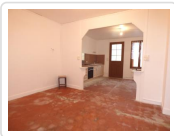

14 Rue de la Boule d'Or
10100 Romilly sur Seine

Tél: 03 25 24 33 33
Port: 06 85 53 68 60
Fax: 03 25 39 04 69

Maison De Village En Bon Etat De 48 M² Plus Grenier (ref. 2780)

48 000 €

Détail du bien

Référence	2780
Ville	Conflans Sur Seine
Catégorie	Maison De Village
Superficie du terrain	129 m ²
Surface habitable	48 m ²
Nombre de chambres	1
DPE (Diagnostic de ...)	Vierge
Prix	48 000 €
Taxe foncière	291 €

Descriptif du bien

Entrée sur PIECE DE VIE de 24 m² avec ESPACE CUISINE AMENAGEE ET EQUIPEE sol tomettes, 1 chambre de 15 m² sol tomettes, salle d'eau, WC, cellier. Dble vitrage PVC. CHAUFFAGE ELECTRIQUE.