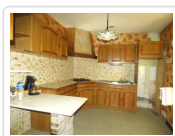

14 Rue de la Boule d'Or
10100 Romilly sur Seine

Tél: 03 25 24 33 33
Port: 06 85 53 68 60
Fax: 03 25 39 04 69

Maison De Village De 94 M² Habitables (ref. 2776)

87 000 €

Détail du bien

Référence	2776
Ville	Pars Les Romilly
Catégorie	Maison De Village
Superficie du terrain	395 m ²
Surface habitable	94 m ²
Nombre de chambres	2
DPE (Diagnostic de ...	Vierge
Prix	87 000 €
Taxe foncière	460 €

Descriptif du bien

Entrée carrelée, cuisine carrelée aménagée de 9.50 m², séjour carrelé de 17.50 m² (possibilité ouvrir sur bureau), bureau carrelé 8 m², 1 chbre 14 m², buanderie, dégagement, SDE, WC, véranda. A l'étage : palier, 1 chbre 14 m² parquetée. Dble vitrage PVC. Volet roulants élect. CH. POELE A GRANULES et CH. CENTRAL FUEL.