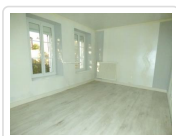

14 Rue de la Boule d'Or
10100 Romilly sur Seine

Tél: 03 25 24 33 33
Port: 06 85 53 68 60
Fax: 03 25 39 04 69

Maison De Village De 94 M² Habitables (ref. 2776)

87 000 €

Détail du bien

Référence	2776
Ville	Pars Les Romilly
Catégorie	Maison De Village
Superficie du terrain	395 m ²
Surface habitable	94 m ²
Nombre de chambres	2
DPE (Diagnostic de ...	Vierge
Prix	87 000 €
Taxe foncière	460 €

Descriptif du bien

Entrée carrelée, cuisine carrelée aménagée de 9.50 m², séjour carrelé de 17.50 m² (possibilité ouvrir sur bureau), bureau carrelé 8 m², 1 chbre 14 m², buanderie, dégagement, SDE, WC, véranda. A l'étage : palier, 1 chbre 14 m² parquetée. Dble vitrage PVC. Volet roulants élect. CH. POELE A GRANULES et CH. CENTRAL FUEL.