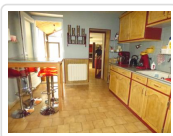

14 Rue de la Boule d'Or
10100 Romilly sur Seine

Tél: 03 25 24 33 33
Port: 06 85 53 68 60
Fax: 03 25 39 04 69

Fermette En Excellent Etat De 180 M² Habitable (ref. 2748)

179 000 €

Détail du bien

Référence	2748
Ville	Pont Sur Seine Proche
Catégorie	Fermette
Superficie du terrain	449 m ²
Surface habitable	180 m ²
Nombre de chambres	5
DPE (Diagnostic de ...)	E
Prix	179 000 €
Taxe foncière	400 €

Descriptif du bien

Sas d'entrée, cuisine carrelée aménagée, séj/salon carrelé de 42 m² insert, dégagement, buanderie, SDB et douche, WC. A l'étage parquet flottant : bureau, 5 chbres de 10.50 m² à 20 m², SDE, WC. Dble vitrage PVC et ALU. CH. ELECT. + INSERT Terrasse 30 m²