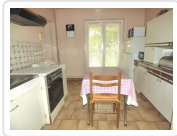

14 Rue de la Boule d'Or  
10100 Romilly sur Seine

Tél: 03 25 24 33 33  
Port: 06 85 53 68 60  
Fax: 03 25 39 04 69

Pavillon En Bon Etat De 85 M<sup>2</sup> (ref. 2746)

102 000 €

### Détail du bien

---

<b>Référence</b>	2746
<b>Ville</b>	Romilly Sur Seine
<b>Catégorie</b>	Pavillon
<b>Superficie du terrain</b>	360 m <sup>2</sup>
<b>Surface habitable</b>	85 m <sup>2</sup>
<b>Nombre de chambres</b>	3
<b>DPE (Diagnostic de ...)</b>	D
<b>Prix</b>	102 000 €
<b>Taxe foncière</b>	697 €

### Descriptif du bien

---

Entrée carrelée 6.70 m<sup>2</sup>, cuisine carrelée aménagée 10.30 m<sup>2</sup>, séj/salon carrelé de 26 m<sup>2</sup>, WC. A l'étage : palier, 3 chambres, SDE avec WC. Dble vitrage PVC. Volets roulants électriques. CH. CENT. GAZ. Terrasse avec store banne.