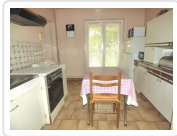

14 Rue de la Boule d'Or  
10100 Romilly sur Seine

Tél: 03 25 24 33 33  
Port: 06 85 53 68 60  
Fax: 03 25 39 04 69

Pavillon En Bon Etat De 85 M<sup>2</sup> (ref. 2746)

110 000 €

### Détail du bien

---

<b>Référence</b>	2746
<b>Ville</b>	Romilly Sur Seine
<b>Catégorie</b>	Pavillon
<b>Superficie du terrain</b>	360 m <sup>2</sup>
<b>Surface habitable</b>	85 m <sup>2</sup>
<b>Nombre de chambres</b>	3
<b>DPE (Diagnostic de ...)</b>	D
<b>Prix</b>	110 000 €
<b>Taxe foncière</b>	697 €

### Descriptif du bien

---

Entrée carrelée 6.70 m<sup>2</sup>, cuisine carrelée aménagée 10.30 m<sup>2</sup>, séj/salon carrelé de 26 m<sup>2</sup>, WC. A l'étage : palier, 3 chambres, SDE avec WC. Dble vitrage PVC. Volets roulants électriques. CH. CENT. GAZ. Terrasse avec store banne.