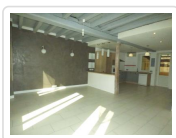

14 Rue de la Boule d'Or
10100 Romilly sur Seine

Tél: 03 25 24 33 33
Port: 06 85 53 68 60
Fax: 03 25 39 04 69

Maison De Village De 110 M² En Bon Etat Geneal (ref. 2742)

97 000 €

Détail du bien

Référence	2742
Ville	Maizieres La Grande Paroisse
Catégorie	Maison De Village
Superficie du terrain	682 m ²
Surface habitable	110 m ²
Nombre de chambres	3
DPE (Diagnostic de ...)	E
Prix	97 000 €

Descriptif du bien

Entrée par véranda carelée de 15 m², PIECE DE VIE carrelée de 40 m² avec ESPACE CUISINE EQUIPEE et SEJ/SALON et INSET,SDE/ WC. A l'étage : palier, 3 chambres parquetées de 11 à 16.50 m², dressing de 9 m², SDB et DOUCHE de 11.50 m². Dble vitrage PVC et vol. roulants élect. CH. CLIM REVERSIBLE + INSERT