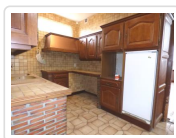

14 Rue de la Boule d'Or
10100 Romilly sur Seine

Tél: 03 25 24 33 33
Port: 06 85 53 68 60
Fax: 03 25 39 04 69

Maison De Ville Independante Sur Cave Totale (ref. 2739)

82 000 €

Détail du bien

Référence	2739
Ville	Romilly Sur Seine
Catégorie	Maison De Ville
Superficie du terrain	1342 m ²
Surface habitable	65 m ²
Nombre de chambres	2
DPE (Diagnostic de ...)	E
Prix	82 000 €
Taxe foncière	682 €

Descriptif du bien

Entrée sur cuisine carrelée de 10.50 m² aménagée et équipée, séjour/salon parqueté de 23 m² cheminée insert, SDB ET DOUCHE, WC. A l'étage parqueté : palier, 2 chbres, WC. Dble vitrage. CH. CENT. BOIS AVEC MOTEUR ELECTRIQUE. Terrasse.