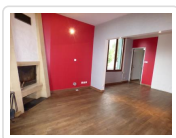

14 Rue de la Boule d'Or
10100 Romilly sur Seine

Tél: 03 25 24 33 33
Port: 06 85 53 68 60
Fax: 03 25 39 04 69

Maison De Ville Independante Sur Cave Totale (ref. 2739)

82 000 €

Détail du bien

Référence	2739
Ville	Romilly Sur Seine
Catégorie	Maison De Ville
Superficie du terrain	1342 m ²
Surface habitable	65 m ²
Nombre de chambres	2
DPE (Diagnostic de ...)	E
Prix	82 000 €
Taxe foncière	682 €

Descriptif du bien

Entrée sur cuisine carrelée de 10.50 m² aménagée et équipée, séjour/salon parqueté de 23 m² cheminée insert, SDB ET DOUCHE, WC. A l'étage parqueté : palier, 2 chbres, WC. Dble vitrage. CH. CENT. BOIS AVEC MOTEUR ELECTRIQUE. Terrasse.