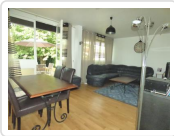

14 Rue de la Boule d'Or
10100 Romilly sur Seine

Tél: 03 25 24 33 33
Port: 06 85 53 68 60
Fax: 03 25 39 04 69

Pavillon Sur Sous Sol Total (ref. 2734)

148 000 €

Détail du bien

Référence	2734
Ville	Romilly Sur Seine Proche Toutes Commodites
Catégorie	Pavillon Independant Sur Sous Sol
Superficie du terrain	624 m ²
Surface habitable	118 m ²
Nombre de chambres	3
DPE (Diagnostic de ...)	F
Prix	148 000 €
Taxe foncière	1090 €

Descriptif du bien

Sas d'entrée, entrée avec placard, couloir desservant une cuisine aménagée et équipée de 11 m² ouvrant sur une véranda de 12 m² carrelée, séj/salon de 22 m² ouvrant sur terrasse. En demi palier, 3 chambres dont 2 avec grands placards, SDE, WC. Dble vitrage. Volets roulants. CH. CENT. GAZ. Cave.