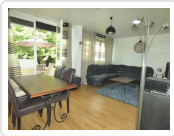

14 Rue de la Boule d'Or
10100 Romilly sur Seine

Tél: 03 25 24 33 33
Port: 06 85 53 68 60
Fax: 03 25 39 04 69

Pavillon Sur Sous Sol Total (ref. 2734)

148 000 €

Détail du bien

Référence	2734
Ville	Romilly Sur Seine Proche Toutes Commodités
Catégorie	Pavillon Independant Sur Sous Sol
Superficie du terrain	624 m ²
Surface habitable	118 m ²
Nombre de chambres	3
DPE (Diagnostic de ...)	F
Prix	148 000 €
Taxe foncière	1090 €

Descriptif du bien

Sas d'entrée, entrée avec placard, couloir desservant une cuisine aménagée et équipée de 11 m² ouvrant sur une véranda de 12 m² carrelée, séj/salon de 22 m² ouvrant sur terrasse. En demi palier, 3 chambres dont 2 avec grands placards, SDE, WC. Dble vitrage. Volets roulants. CH. CENT. GAZ. Cave.