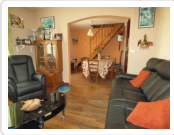

14 Rue de la Boule d'Or
10100 Romilly sur Seine

Tél: 03 25 24 33 33
Port: 06 85 53 68 60
Fax: 03 25 39 04 69

Pavillon De 128 M² Habitables Sur Sous Sol Total Aménagé (ref. 2732 NEGOCIABLE)

97 000 €

Détail du bien

Descriptif du bien

Rez de jardin : cuisine d'été, chambre, douche et WC. Rez de chaussée : Entrée placard, kitchenette équipée carrelée, séjour/salon parqueté 23 m², 1 chambre parquetée, SDE, WC. A l'étage : bureau 10 m², 1 chambre 12 m², WC. Survitrage. CHAUF. CENT. GAZ.