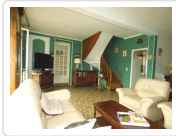

14 Rue de la Boule d'Or  
10100 Romilly sur Seine

Tél: 03 25 24 33 33  
Port: 06 85 53 68 60  
Fax: 03 25 39 04 69

Maison De Ville En Bon Etat De 172 M<sup>2</sup>  
Habitable Et Local De 50 M<sup>2</sup> (ref. 2729)

### Descriptif du bien

---

Entrée, cuisine carrelée aménagée et équipée de 14 m<sup>2</sup>, séj/salon carrelé de 40 m<sup>2</sup> cheminée, WC. A l'étage : bureau, 5 chbres de 11.50 m<sup>2</sup> à 23 m<sup>2</sup>, SDE avec WC, buanderie de 8 m<sup>2</sup> (ancienne SDB). Grenier aménageable 50 m<sup>2</sup>. Volets roulants en partie. CH. CENT. GAZ. Terrasse.