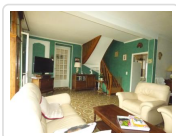

14 Rue de la Boule d'Or  
10100 Romilly sur Seine

Tél: 03 25 24 33 33  
Port: 06 85 53 68 60  
Fax: 03 25 39 04 69

Maison De Ville En Bon Etat De 172 M<sup>2</sup>  
Habitable Et Local De 50 M<sup>2</sup> (ref. 2729)

### Descriptif du bien

---

Entrée, cuisine carrelée aménagée et équipée de 14 m<sup>2</sup>, séj/salon carrelé de 40 m<sup>2</sup> cheminée, WC. A l'étage : bureau, 5 chbres de 11.50 m<sup>2</sup> à 23 m<sup>2</sup>, SDE avec WC, buanderie de 8 m<sup>2</sup> (ancienne SDB). Grenier aménageable 50 m<sup>2</sup>. Volets roulants en partie. CH. CENT. GAZ. Terrasse.