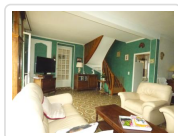

14 Rue de la Boule d'Or
10100 Romilly sur Seine

Tél: 03 25 24 33 33
Port: 06 85 53 68 60
Fax: 03 25 39 04 69

Maison De Ville En Bon Etat De 172 M²
Habitable Et Local De 50 M² (ref. 2729)

128 000 €

Détail du bien

Référence	2729
Ville	Romilly Sur Seine Centre
Catégorie	Maison De Ville
Superficie du terrain	532 m ²
Surface habitable	172 m ²
Nombre de chambres	5
DPE (Diagnostic de ...)	D
Prix	128 000 €
Taxe foncière	1509 €

Descriptif du bien

Entrée, cuisine carrelée aménagée et équipée de 14 m², séj/salon carrelé de 40 m² cheminée, WC. A l'étage : bureau, 5 chbres de 11.50 m² à 23 m², SDE avec WC, buanderie de 8 m² (ancienne SDB). Grenier aménageable 50 m². Volets roulants en partie. CH. CENT. GAZ. Terrasse.