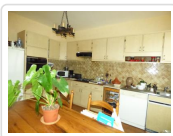

14 Rue de la Boule d'Or
10100 Romilly sur Seine

Tél: 03 25 24 33 33
Port: 06 85 53 68 60
Fax: 03 25 39 04 69

Maison De Ville En Bon Etat De 172 M²
Habitable Et Local De 50 M² (ref. 2729)

128 000 €

Détail du bien

Référence	2729
Ville	Romilly Sur Seine Centre
Catégorie	Maison De Ville
Superficie du terrain	532 m ²
Surface habitable	172 m ²
Nombre de chambres	5
DPE (Diagnostic de ...)	D
Prix	128 000 €
Taxe foncière	1509 €

Descriptif du bien

Entrée, cuisine carrelée aménagée et équipée de 14 m², séj/salon carrelé de 40 m² cheminée, WC. A l'étage : bureau, 5 chbres de 11.50 m² à 23 m², SDE avec WC, buanderie de 8 m² (ancienne SDB). Grenier aménageable 50 m². Volets roulants en partie. CH. CENT. GAZ. Terrasse.