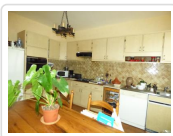

### Descriptif du bien

---

Entrée, cuisine carrelée aménagée et équipée de 14 m<sup>2</sup>, séj/salon carrelé de 40 m<sup>2</sup> cheminée, WC. A l'étage : bureau, 5 chbres de 11.50 m<sup>2</sup> à 23 m<sup>2</sup>, SDE avec WC, buanderie de 8 m<sup>2</sup> (ancienne SDB). Grenier aménageable 50 m<sup>2</sup>. Volets roulants en partie. CH. CENT. GAZ. Terrasse.