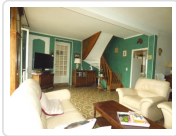

14 Rue de la Boule d'Or
10100 Romilly sur Seine

Tél: 03 25 24 33 33
Port: 06 85 53 68 60
Fax: 03 25 39 04 69

Maison De Ville En Bon Etat De 172 M²
Habitable Et Local De 50 M² (ref. 2729)

128 000 €

Détail du bien

Référence	2729
Ville	Romilly Sur Seine Centre
Catégorie	Maison De Ville
Superficie du terrain	532 m ²
Surface habitable	172 m ²
Nombre de chambres	5
DPE (Diagnostic de ...)	D
Prix	128 000 €
Taxe foncière	1509 €

Descriptif du bien

Entrée, cuisine carrelée aménagée et équipée de 14 m², séj/salon carrelé de 40 m² cheminée, WC. A l'étage : bureau, 5 chbres de 11.50 m² à 23 m², SDE avec WC, buanderie de 8 m² (ancienne SDB). Grenier aménageable 50 m². Volets roulants en partie. CH. CENT. GAZ. Terrasse.