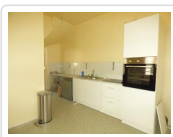

14 Rue de la Boule d'Or
10100 Romilly sur Seine

Tél: 03 25 24 33 33
Port: 06 85 53 68 60
Fax: 03 25 39 04 69

Maison De Ville Sur Cave Proche Des Commodites (ref. 2689)

50 000 €

Détail du bien

Référence	2689
Ville	Romilly Sur Seine Proche Commodites
Catégorie	Maison De Ville
Superficie du terrain	50 m ²
Surface habitable	76 m ²
Nombre de chambres	3
DPE (Diagnostic de ...)	E
Prix	50 000 €
Taxe foncière	660 €

Descriptif du bien

Entrée, PIECE DE VIE de 27 m² avec cuisine carrelée aménagée ouverte sur séjour parqueté, WC. A l'étage : palier, 2 chbres de 12 M², SDE. 2ième étage : palier, 1 chbre de 16 m², bureau ou dressing de 6m². Elect. refaite. CH. CENT. GAZ.