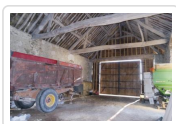

## Grange En Pierre De 160 M<sup>2</sup> Et Remise Attenante (ref. 2652)

30 000 €

### Détail du bien

---

|                                |                          |
|--------------------------------|--------------------------|
| <b>Référence</b>               | 2652                     |
| <b>Ville</b>                   | Proche Romilly Sur Seine |
| <b>Catégorie</b>               | Grange                   |
| <b>Superficie du terrain</b>   | 1363 m <sup>2</sup>      |
| <b>Surface habitable</b>       | 160 m <sup>2</sup>       |
| <b>DPE (Diagnostic de ...)</b> | Vierge                   |
| <b>Prix</b>                    | 30 000 €                 |

### Descriptif du bien

---

Grange en pierre de 160 m<sup>2</sup> avec possibilité de transformer en habitation avec un étage. Raccordement EAU, EDF et TOUT A L'EGOUT à prévoir.