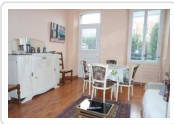

14 Rue de la Boule d'Or
10100 Romilly sur Seine

Tél: 03 25 24 33 33
Port: 06 85 53 68 60
Fax: 03 25 39 04 69

Maison De Ville En Excellent Etat De 105 M² Habitable (ref. 2565)

107 000 €

Détail du bien

Référence	2565
Ville	Romilly Sur Seine Centre
Catégorie	Maison De Ville
Superficie du terrain	100 m ²
Surface habitable	105 m ²
Nombre de chambres	3
DPE (Diagnostic de ...)	C
Prix	107 000 €
Taxe foncière	720 €

Descriptif du bien

Entrée, cuisine aménagée et équipée de 14 m², séjour de 16 m² parquet flottant, WC. A l'étage : palier, 1 chbre de 12 m², bureau, SDB, WC. 2ième étage : palier, 2 chbres de 12 et 15.50 m² parquet sapin, SDE. Dble vitrage PVC. CH. CENT. GAZ VILLE. Appentis.