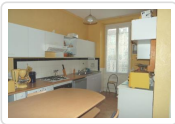

14 Rue de la Boule d'Or
10100 Romilly sur Seine

Tél: 03 25 24 33 33
Port: 06 85 53 68 60
Fax: 03 25 39 04 69

Maison De Ville En Excellent Etat De 105 M² Habitable (ref. 2565)

107 000 €

Détail du bien

Référence	2565
Ville	Romilly Sur Seine Centre
Catégorie	Maison De Ville
Superficie du terrain	100 m ²
Surface habitable	105 m ²
Nombre de chambres	3
DPE (Diagnostic de ...)	C
Prix	107 000 €
Taxe foncière	720 €

Descriptif du bien

Entrée, cuisine aménagée et équipée de 14 m², séjour de 16 m² parquet flottant, WC. A l'étage : palier, 1 chbre de 12 m², bureau, SDB, WC. 2ième étage : palier, 2 chbres de 12 et 15.50 m² parquet sapin, SDE. Dble vitrage PVC. CH. CENT. GAZ VILLE. Appentis.