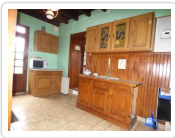

14 Rue de la Boule d'Or
10100 Romilly sur Seine

Tél: 03 25 24 33 33
Port: 06 85 53 68 60
Fax: 03 25 39 04 69

Longere En Bon Etat General De 116 M² Habitable (ref. 2542)

107 000 €

Détail du bien

Référence	2542
Ville	Secteur St Aubin
Catégorie	Longere
Superficie du terrain	1000 m ²
Surface habitable	116 m ²
Nombre de chambres	3
DPE (Diagnostic de ...)	F
Prix	107 000 €
Taxe foncière	360 €

Descriptif du bien

Cuisine carrelée aménagée de 11 m², séjour/salon carrelés de 30 m² cheminée insert, SDE, WC. A l'étage : pièce palière de 13.50 m², 2 chambres de 13 et 26 m², WC. Grenier aménageable 16 m². Cave sous partie. CH. ELECTRIQUE + INSERT. Terrasse