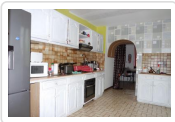

14 Rue de la Boule d'Or
10100 Romilly sur Seine

Tél: 03 25 24 33 33
Port: 06 85 53 68 60
Fax: 03 25 39 04 69

Maison De Village En Pierre En Tres Bon Etat De 145 M² Habitables (ref. 2524)

132 000 €

Détail du bien

Référence	2524
Ville	Axe Romilly/Nogent Sur Seine Dans Agreable Village
Catégorie	Maison De Village
Superficie du terrain	867 m ²
Surface habitable	145 m ²
Nombre de chambres	4
DPE (Diagnostic de ...)	E
Prix	132 000 €
Taxe foncière	345 €

Descriptif du bien

Entrée, cuisine carrelée équipée de 14 m², arrière cuisine de 12 m², séj/salon carrelés de 31 m² cheminée insert, SDB + Douche et WC. A l'étage : palier, 4 chambres de 13 à 17 m² parquet chêne. Dble vitrage. CH. CENT. GAZ. Terrasse. Patio.