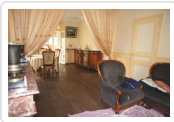

### Descriptif du bien

Entrée carrelée, cuisine équipée, séjour: salon de 28 m<sup>2</sup> parquet chêne, salon de 12 m<sup>2</sup> poêle à bois, WC. A l'étage parquet chêne : 2 chbres de 13.50 et 14 m<sup>2</sup>, SDB, WC. 2ième étage : palier, 2 chbres de 10 et 29.50 m<sup>2</sup>. Dble vitrage PVC. CH. CENT. GAZ.